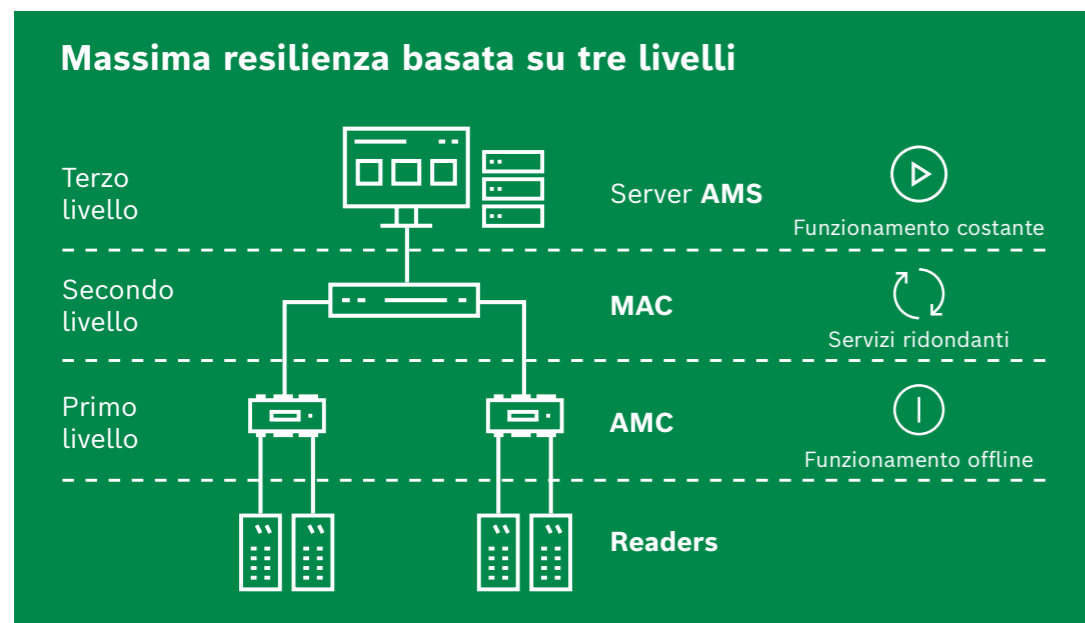

### Access Management System

Access Management System è la tua scelta ideale per soluzioni di controllo degli accessi di medie e grandi dimensioni, come palazzi di uffici, istituti scolastici o ospedali. Supporta fino a 400.000 titolari di badge, fino a 10.000 porte, fino a 40 client workstation e fino a 400 divisioni.

#### Semplicità semplice da configurare, usare e ampliare

Lite

Plus

Professional

Tre pacchetti di licenza disponibili per diverse esigenze di progetto

Facile installazione e configurazione di base

GUI intuitiva

#### Gestione del livello di minaccia per una maggiore sicurezza in loco

Fino a 15 livelli di minaccia configurabili

Avvio della misura di sicurezza con un clic