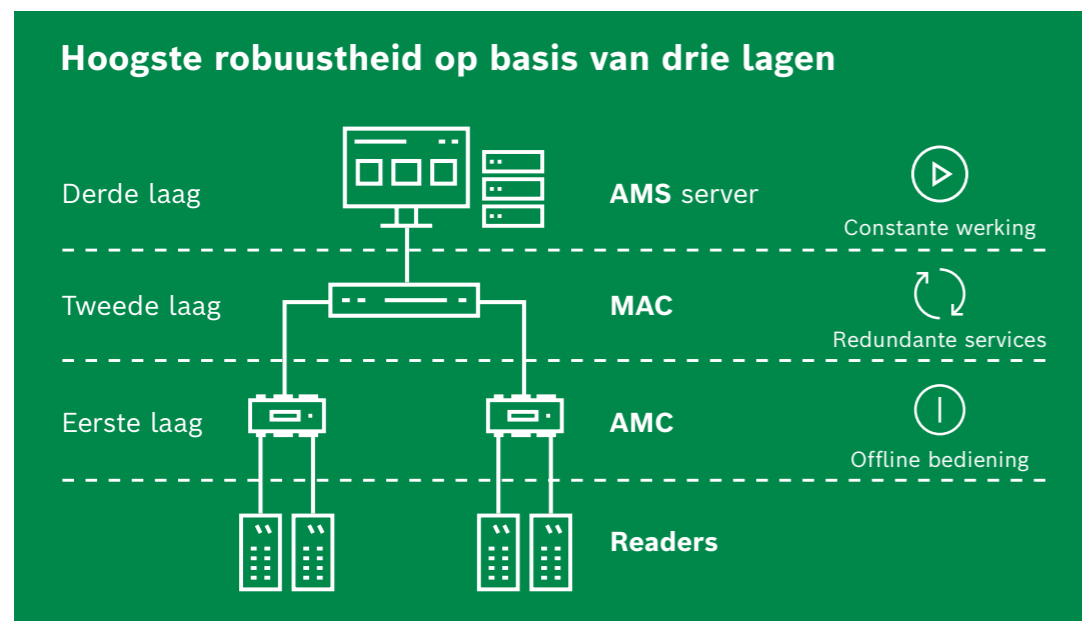

Eenvoudig te gebruiken plattegrondweergave

Dreigingsniveaubeheer voor verbeterde veiligheid op locatie

Tot 15 configureerbare dreigingsniveaus

Starten van veiligheidsmaatregel met één klik

High-end beveiligingsfuncties

Globale antipassback

Willekeurige controle

Regeling van bezettingslimiet

Kantoormodus

Toegangsluis

Bewakingsronde

Multi-factor-authenticatie

Dreigingsniveaubeheer

Parkeerbeheer

Situationeel overzicht voor snelle en efficiëntste reactie

Plattegrondweergave

Swipe-lichtkrant

Toekomstbestendige investering Hoge schaalbaarheid

tot **400.000** kaarthouders

tot **10.000** deuren