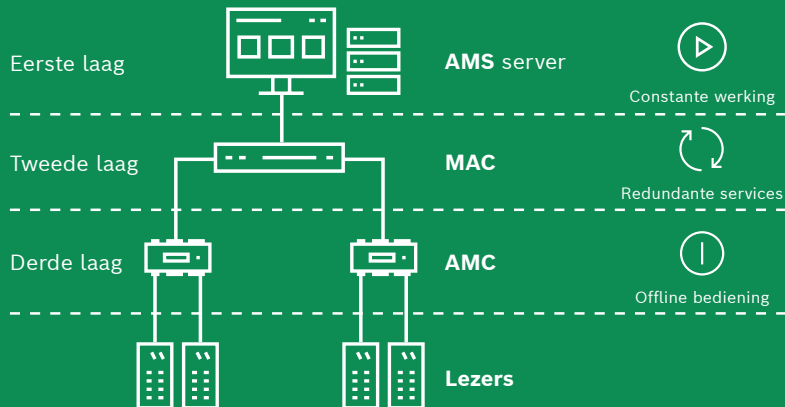

Access Management System

Het Access Management System is de juiste keuze voor middelgrote tot grote oplossingen voor toegangscontrole, zoals kantoorgebouwen, onderwijsinstellingen of ziekenhuizen. Het ondersteunt tot 400.000 kaarthouders, tot 10.000 deuren, tot 40 werkstationclients en tot 400 afdelingen.

Hoogste robuustheid op basis van drie lagen

Eenvoud Eenvoudig te gebruiken, te bedienen en uit te breiden

Lite

Plus

Professional

Drie licentiepakketten beschikbaar voor meerdere toepassingen

Eenvoudige installatie en basisconfiguratie

Bewakingsronde

Toekomstbestendige investering Hoge schaalbaarheid

tot **400.000** kaarthouders

tot **10.000** deuren

Regelmatige software updates

Dreigingsniveaubeheer voor verbeterde veiligheid op locatie

Tot 15 configureerbare dreigingsniveaus

Starten van veiligheidsmaatregel met één klik

Situationeel overzicht voor snelle en efficiëntste reactie

Plattegrondweergave

Swipe-lichtkrant

Integratie via API

BVMS en Milestone XProtect