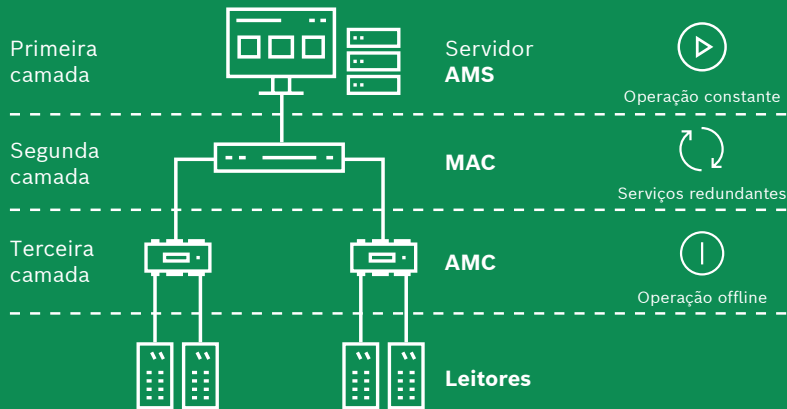

Access Management System

O Access Management System é sua escolha para soluções de controle de acesso de médio a grande porte, como edifícios comerciais, instituições de ensino ou hospitais. Suporta até 400.000 usuários de cartões, até 10.000 portas, até 40 clientes de estações de trabalho e até 400 divisões.

Maior resiliência com base em três camadas

Simplicidade

Fácil de usar, operar e expandir

Lite

Plus

Professional

Três pacotes de licença disponíveis para diferentes necessidades de projeto

Fácil instalação e configuração básica

Interface de usuário intuitiva

Visualizador de mapas fácil de usar

Múltiplas funcionalidades

Global anti-passback

Triagem aleatória

Controle de limite de ocupação

Gestão da divisão

Eclusa

Até 15 níveis de ameaça configuráveis

Iniciação da medida de segurança com um clique

Consciência situacional para uma reação rápida e eficiente

Visualizador de mapas

Mecanismo de leitura de cartões

Integração via API