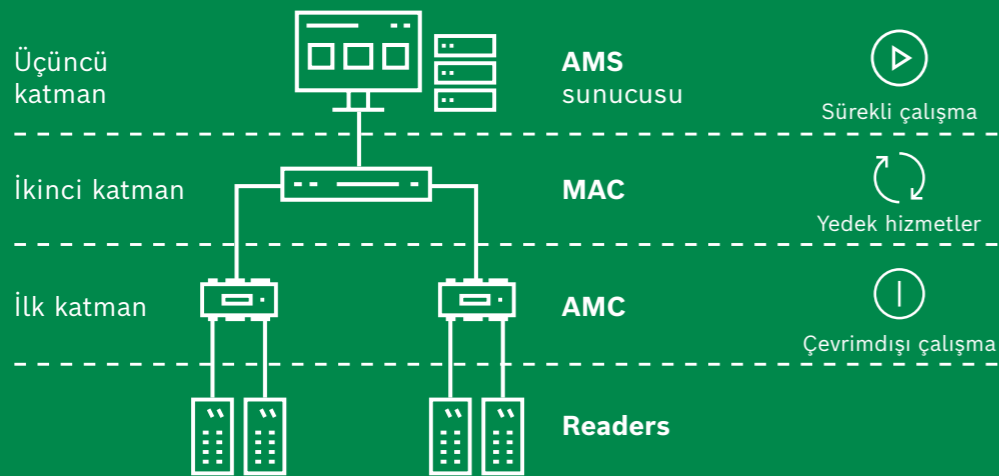

Kartli geçiş yazılımı

Basit, ölçeklendirilebilir ve her zaman kullanılabilir

Access Management System

Access Management System, ofis binaları, eğitim kurumları veya hastaneler gibi orta ile büyük ölçekli kartlı geçiş çözümlerine ihtiyaç duyabilecek projeler için bir seçenektir. Bu sistem, 400.000 adede kadar kart sahibi, 10.000 adede kadar kapı, 40 adede kadar iş istasyonu istemcisi ve 400 adede kadar bölümü destekler.

Üç katmanlı temel alan en yüksek esneklik

Basitlik kullanım, işletme ve genişletme kolaylığı

Lite

Plus

Professional

Farklı proje ihtiyaçları için üç lisans paketi mevcuttur

Kolay kurulum ve temel yapılandırma